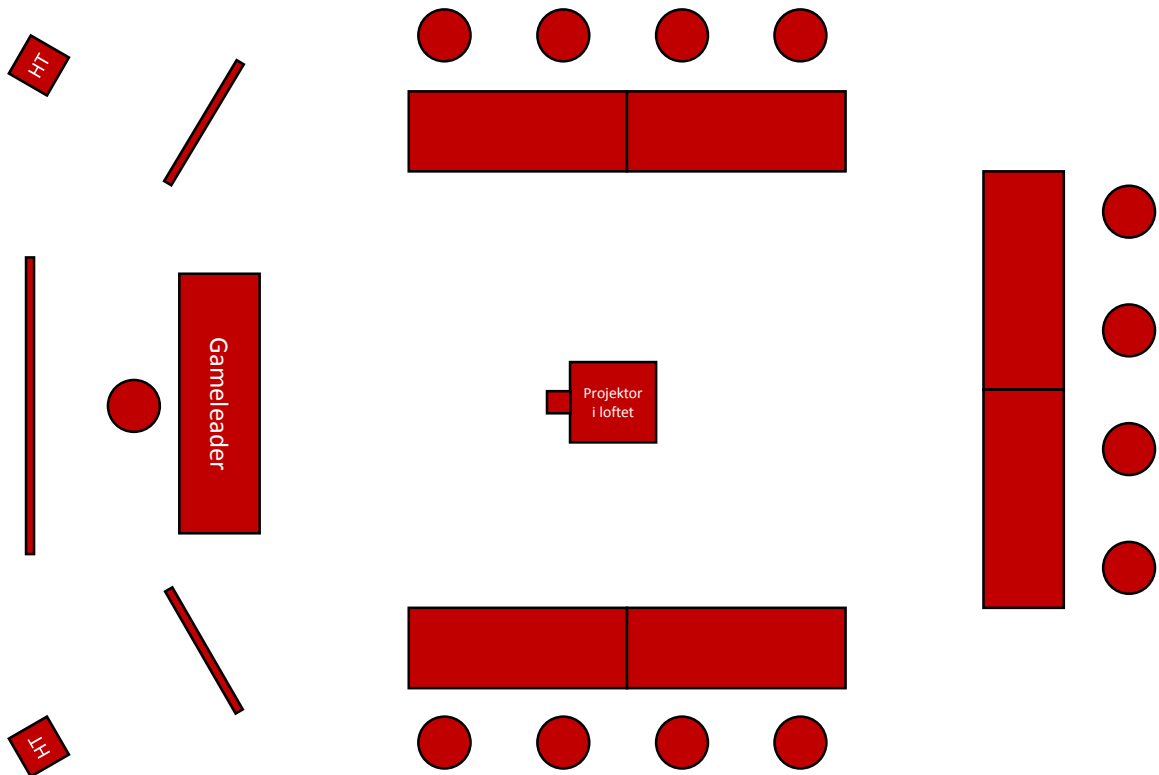

Lokaleopstilling Apollo 13

- Min. 6 x 8 meter
- Åben hesteskoopstilling med plads til alle deltagere
- Lyd, der kan tilsluttes PC (3,5 mm jack)
- Projektor (HDMI)
- Lærred
- 2 flipoverstativer – og masser af papir og penne