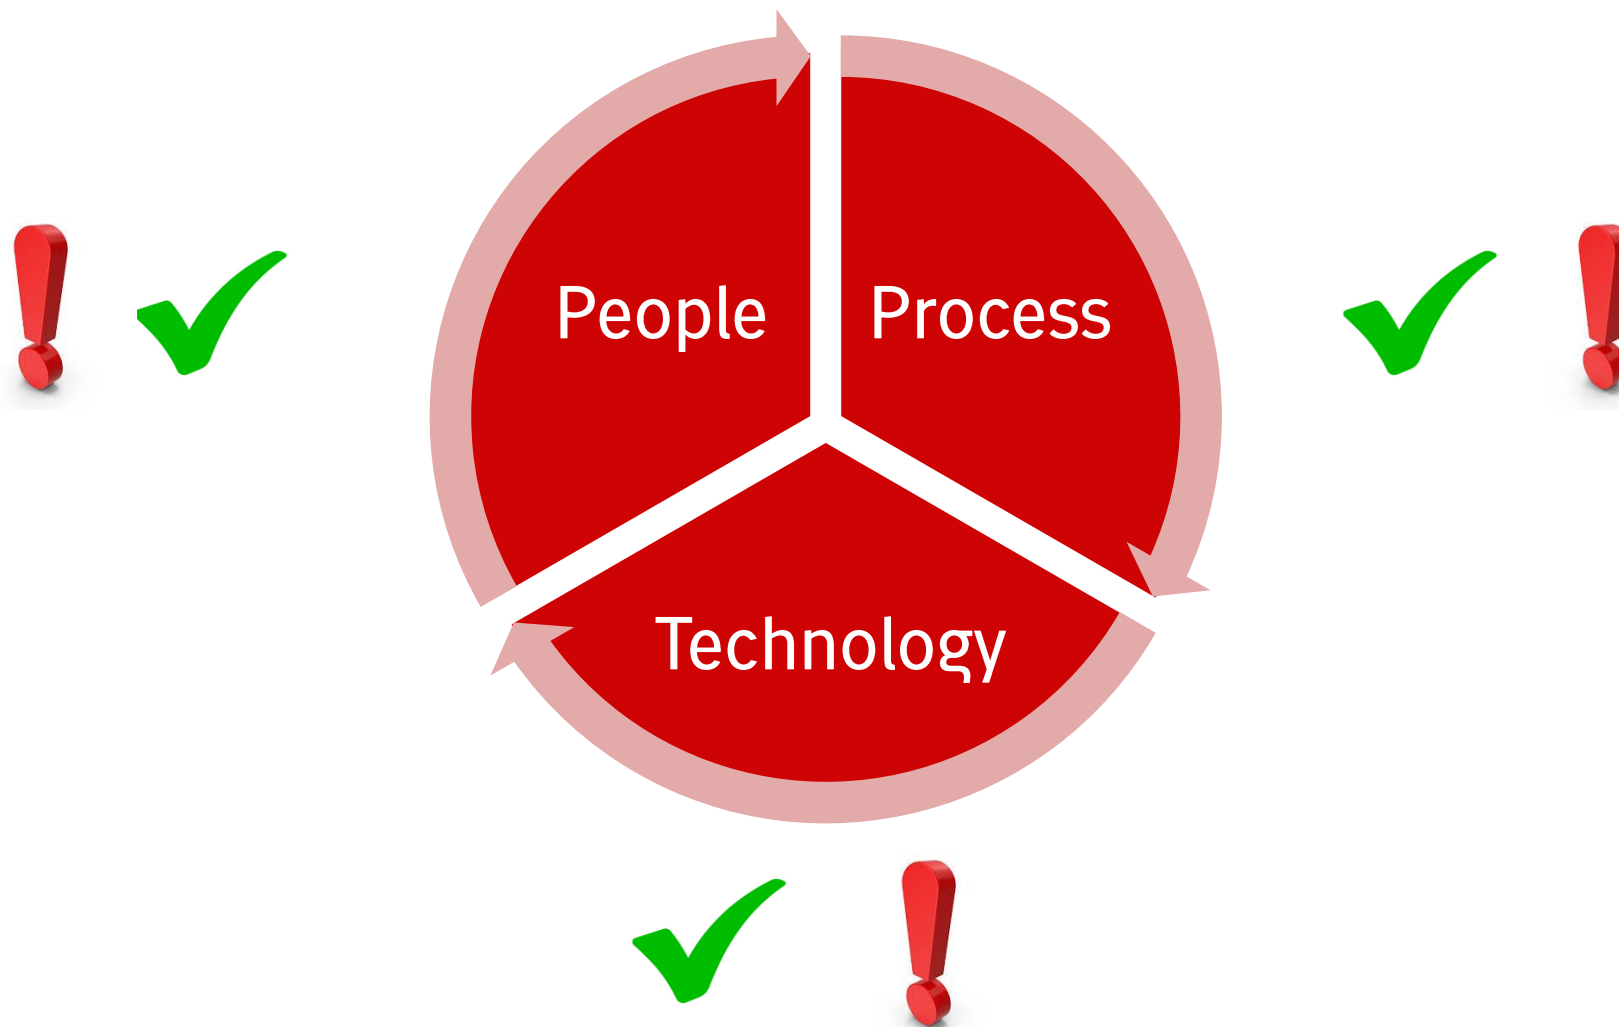

# Revitalisering af IT Service & Support

– Få pulsen tilbage i din afdeling

Fie Halberg, Director, Head of IT Service Management, Tryg A/S

# 360 grader review → Hvad er situationen?

# People

Ledelse af Individider

Fokus på Samarbejde

Transparens, Retning & Struktur

# Process

Kommunikation med Interne Stakeholders

Process Review

Nye Initiativer; DORA, CSDM og mere