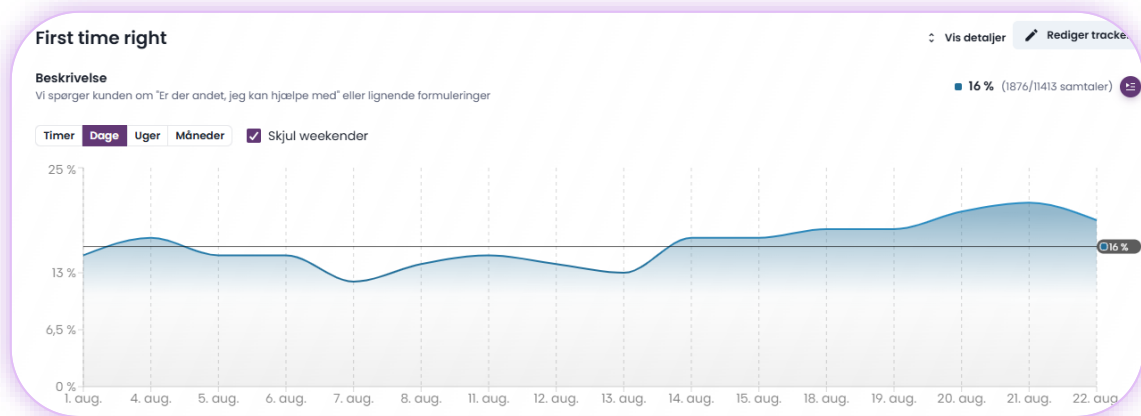

Kundeservice hos EWII

3 eksempler

Identificering og problemløsning

FTR (First time right)

EWii Identificering og problemløsning

Kundeoplevelser og Support søger efter muligheder for optimering.

EWII Udvikling og opfølgning