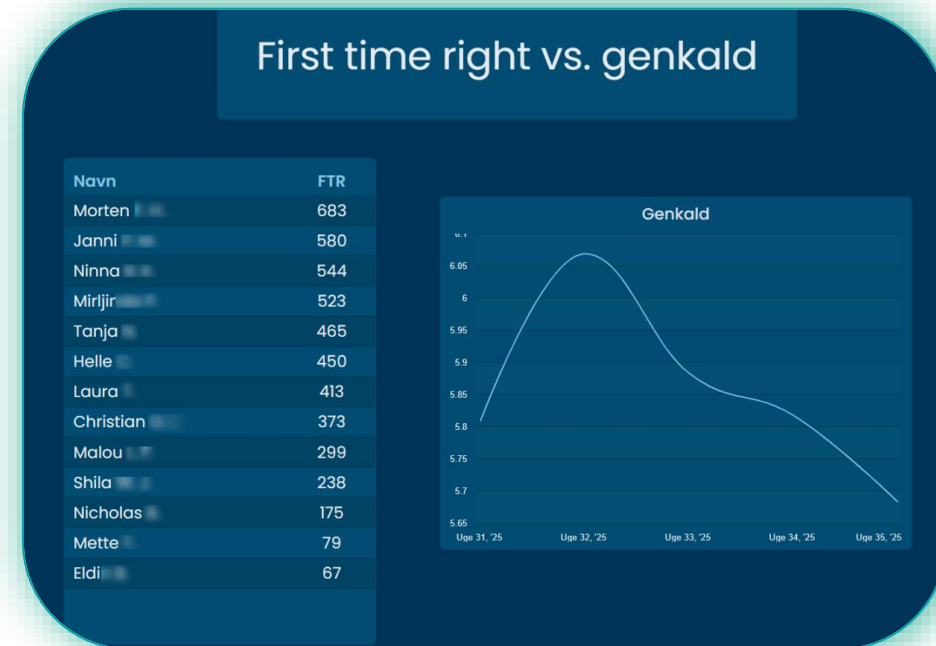

Board fra Intramanagaer