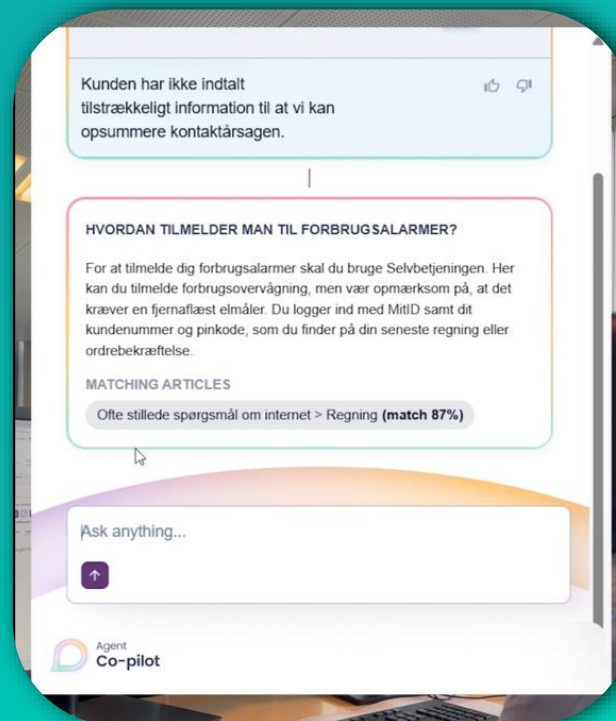

Mail fra kunden

Autosvar fra EWII

Kundetilfredshed ved skriftlig kontakt

EVA Casebot i etrack

Telefonsamtaler

Sådan bruger vi AI i Kundeservice

Hvad viste Yaren os i videoen?

- "Kunde"-Yaren indtaler hvad henvendelsen drejer sig om
- AI omdanner al tale til et spørgsmål om sagens kerne

Hvad viste Yaren os i videoen?

- ”Medarbejder”-Yaren får endnu et spørgsmål, som hun hurtigt kan få svar på, mens kunden er i røret

- ”Medarbejder”-Yaren læser henvendelsen inden opkaldet besvares
- Yaren præsenteres for muligt løsningsforslag