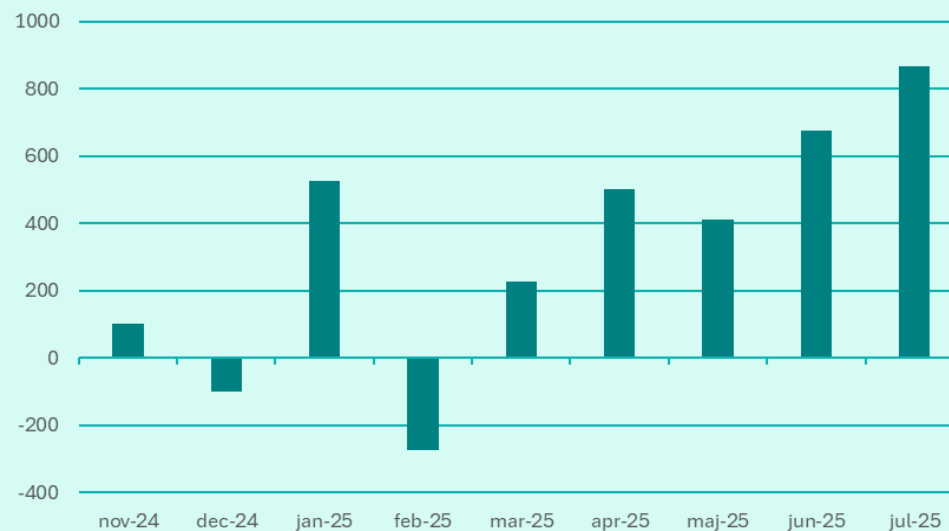

Autosvar fra EWII

Kundetilfredshed ved skriftlig kontakt